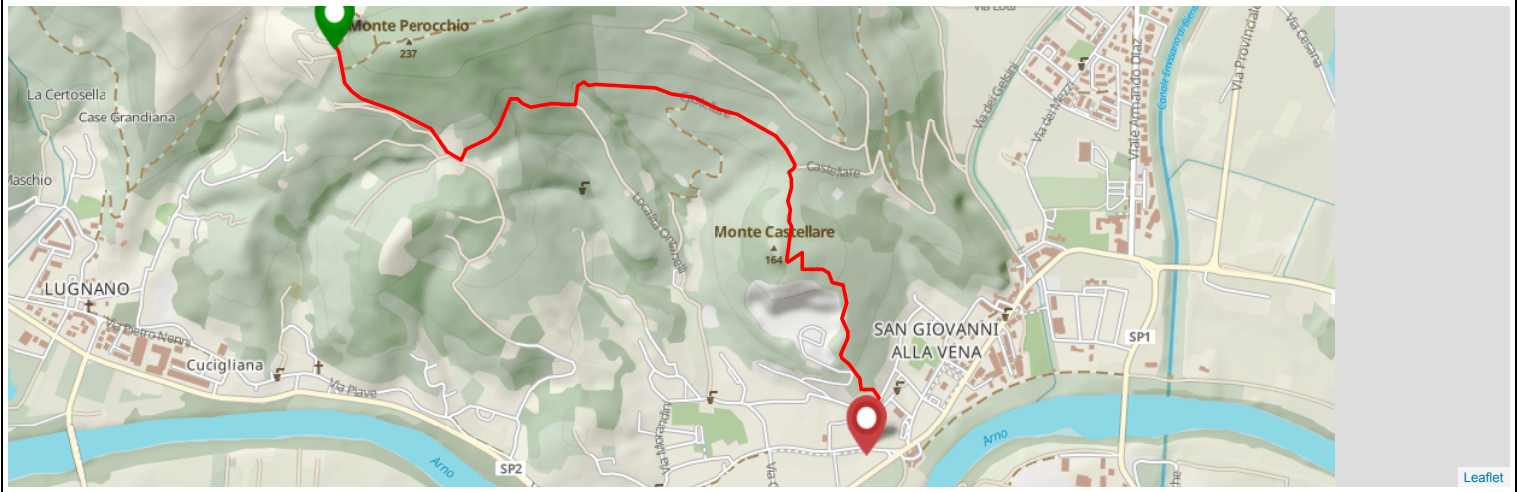

## 147 "Castellare" S. Giovanni alla Vena - Castellare - Campo dei Lupi

### DISTANZA E ALTIMETRIA

Lunghezza sentiero: ND Km  
Dislivello Positivo: ND m  
Dislivello Negativo: ND m  
Difficoltà: E  
OSM: [4483164](#)

### INFORMAZIONI

Anello: no  
Sorgente dato: survey:cai  
Ultimo aggiornamento: 2018-01-01  
Partenza: ND  
Arrivo: ND

realizzato da [Webmapp](#) in collaborazione con Andrea del Sarto. Fonte dati Dati: [OpenStreetMap](#)