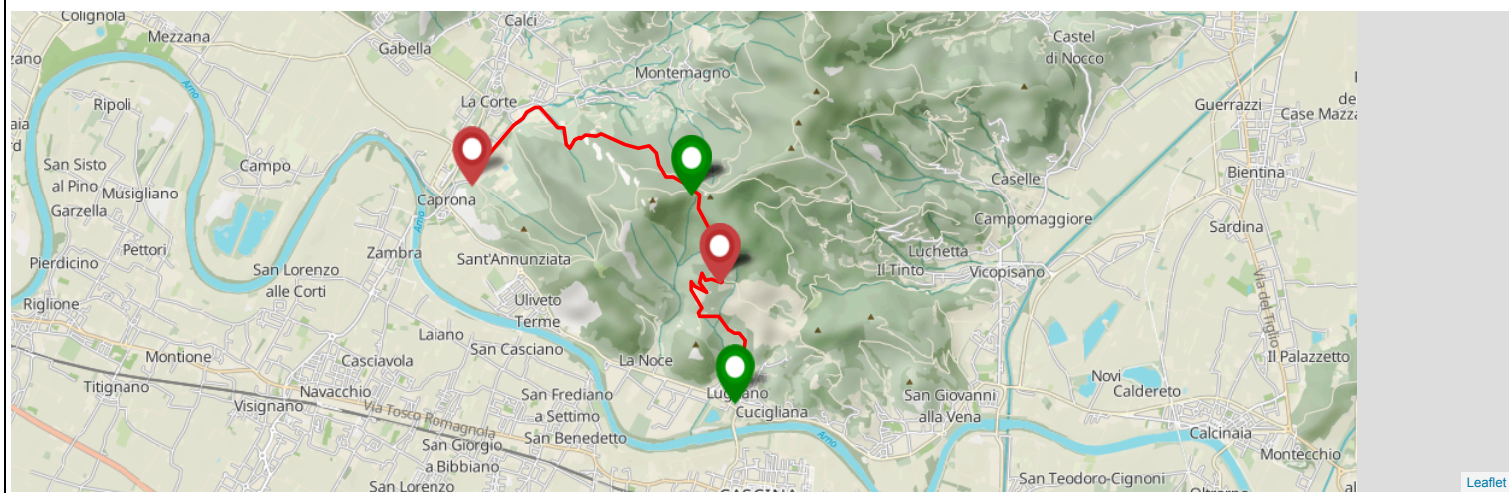

## 143 "Via Butese" Caprona - Nicosia - Prato a Ceccotino - Lugnano

### DISTANZA E ALTIMETRIA

Lunghezza sentiero: ND Km  
Dislivello Positivo: ND m  
Dislivello Negativo: ND m  
Difficoltà: E  
OSM: [4482503](#)

### INFORMAZIONI

Anello: no  
Sorgente dato: survey:cai  
Ultimo aggiornamento: 2018-01-01  
Partenza: ND  
Arrivo: ND

realizzato da [Webmapp](#) in collaborazione con Andrea del Sarto. Fonte dati Dati: [OpenStreetMap](#)