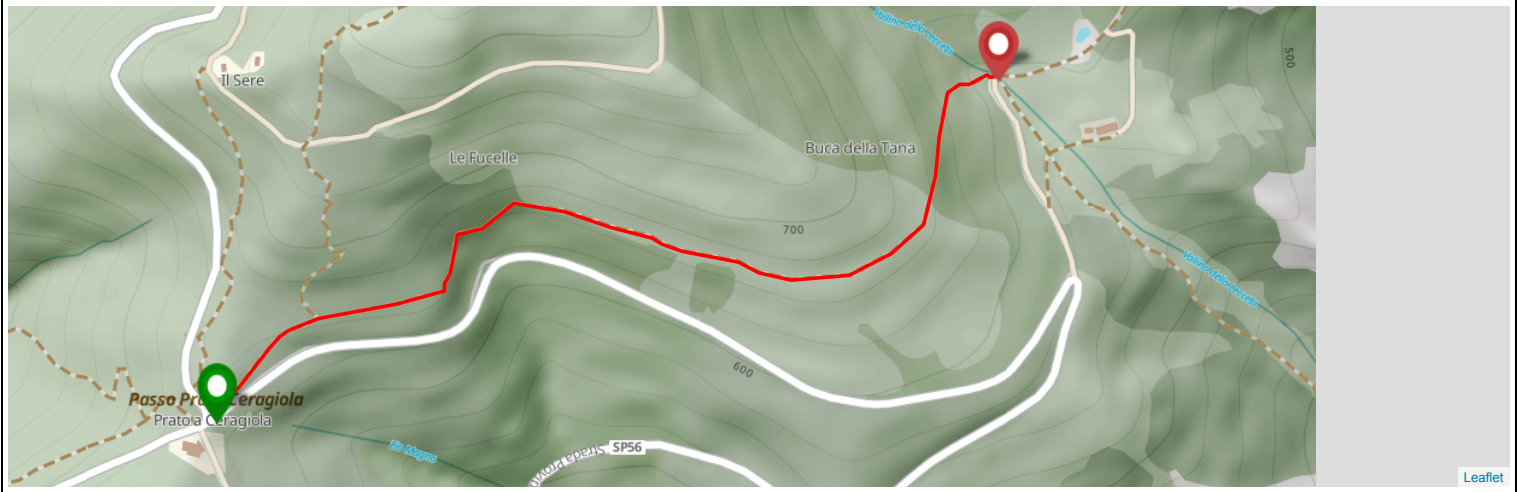

## 142A Serra di Sotto Prato a Ceragiola

### DISTANZA E ALTIMETRIA

Lunghezza sentiero: ND Km  
Dislivello Positivo: ND m  
Dislivello Negativo: ND m  
Difficoltà: E  
OSM: [5481715](#)

### INFORMAZIONI

Anello: no  
Sorgente dato: survey:cai  
Ultimo aggiornamento: 2018-01-01  
Partenza: ND  
Arrivo: ND

realizzato da [Webmapp](#) in collaborazione con Andrea del Sarto. Fonte dati Dati: [OpenStreetMap](#)