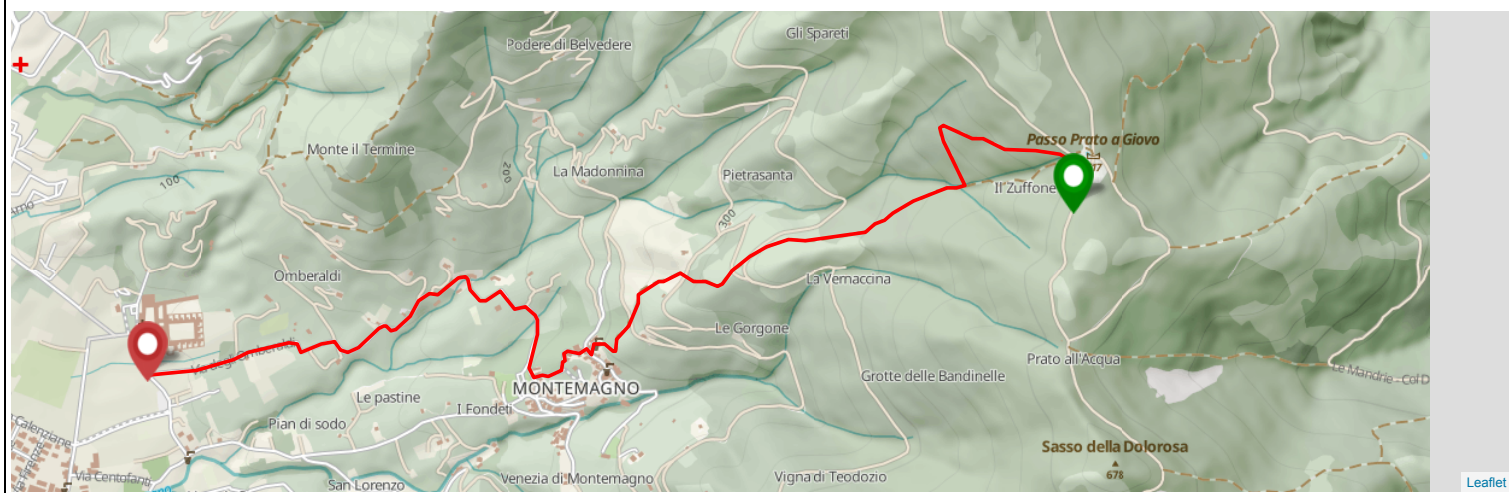

## 141 "Certosa di Calci" - Montemagno - Prato a Giuvo

### DISTANZA E ALTIMETRIA

**Lunghezza sentiero:** ND Km  
**Dislivello Positivo:** ND m  
**Dislivello Negativo:** ND m  
**Difficoltà:** E  
**OSM:** [4482502](#)

### INFORMAZIONI

**Anello:** no  
**Sorgente dato:** survey:cai  
**Ultimo aggiornamento:** 2018-01-01  
**Partenza:** Montemagno  
**Arrivo:** Prato a Giuvo

realizzato da [Webmapp](#) in collaborazione con Andrea del Sarto. Fonte dati Dati: [OpenStreetMap](#)