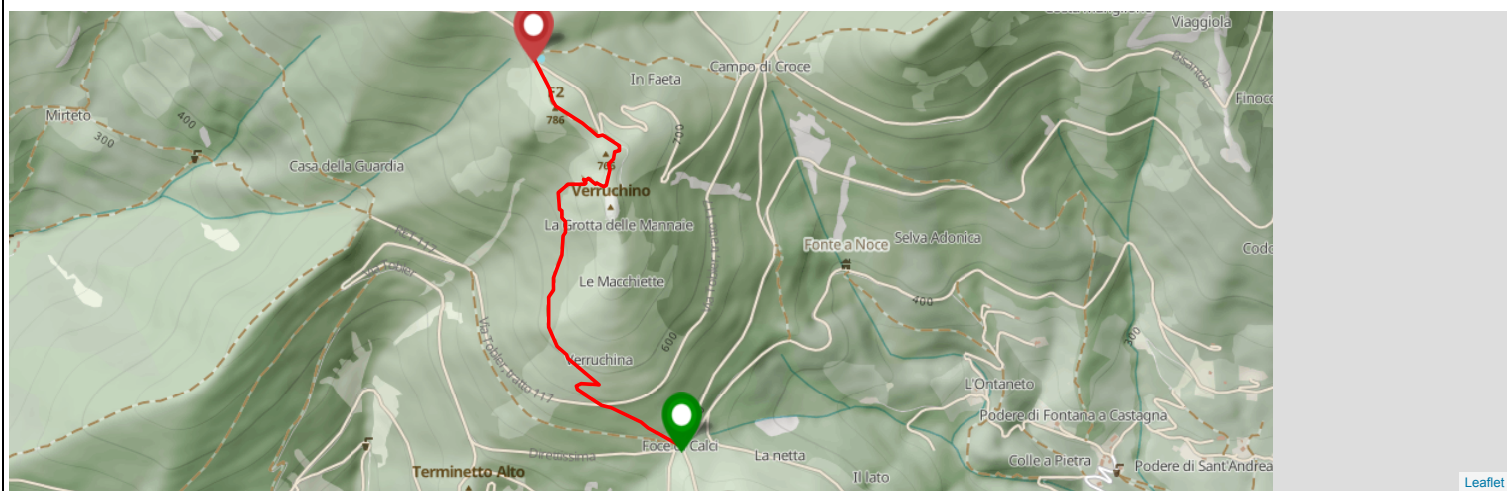

131A "Sentiero Lavinia" - da Foce di Calci al Verruchino (innesto 00)

DISTANZA E ALTIMETRIA

Lunghezza sentiero: ND Km
Dislivello Positivo: ND m
Dislivello Negativo: ND m
Difficoltà: E
OSM: [6630172](#)

INFORMAZIONI

Anello: no
Sorgente dato: survey:cai
Ultimo aggiornamento: 2018-01-01
Partenza: Foce di Calci
Arrivo: ND

realizzato da [Webmapp](#) in collaborazione con Andrea del Sarto. Fonte dati Dati: [OpenStreetMap](#)