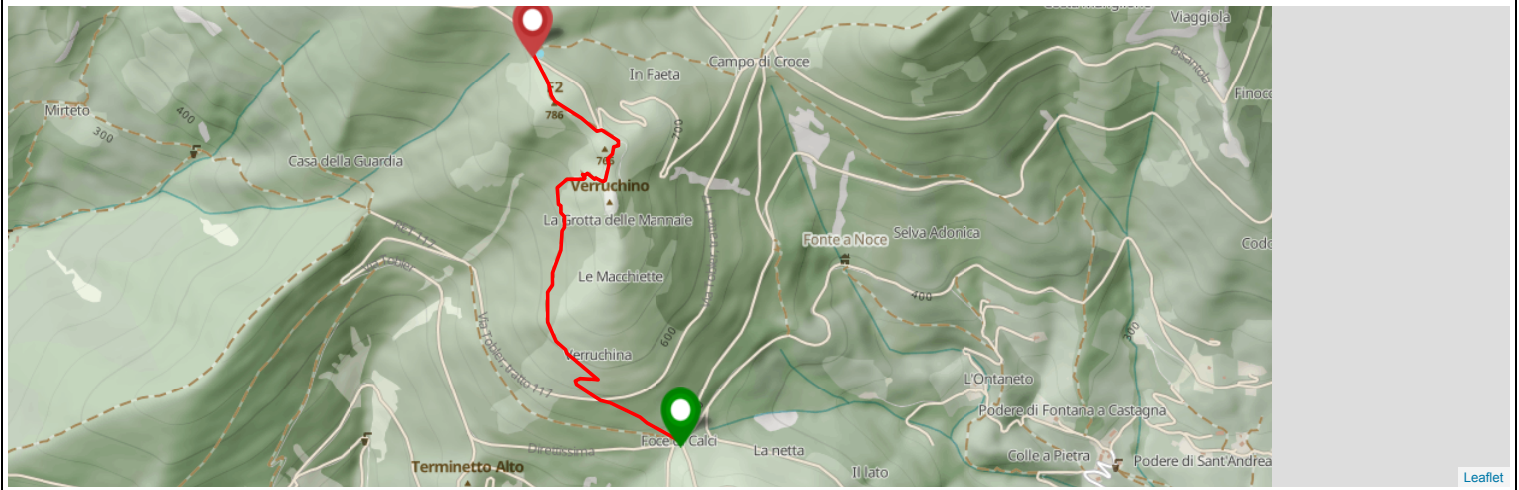

## 131A "Sentiero Lavinia" - da Foce di Calci al Verruchino (innesto 00)

### DISTANZA E ALTIMETRIA

Lunghezza sentiero: ND Km  
Dislivello Positivo: ND m  
Dislivello Negativo: ND m  
Difficoltà: E  
OSM: [6630172](#)

### INFORMAZIONI

Anello: no  
Sorgente dato: survey:cai  
Ultimo aggiornamento: 2018-01-01  
Partenza: Foce di Calci  
Arrivo: ND

realizzato da [Webmapp](#) in collaborazione con Andrea del Sarto. Fonte dati Dati: [OpenStreetMap](#)