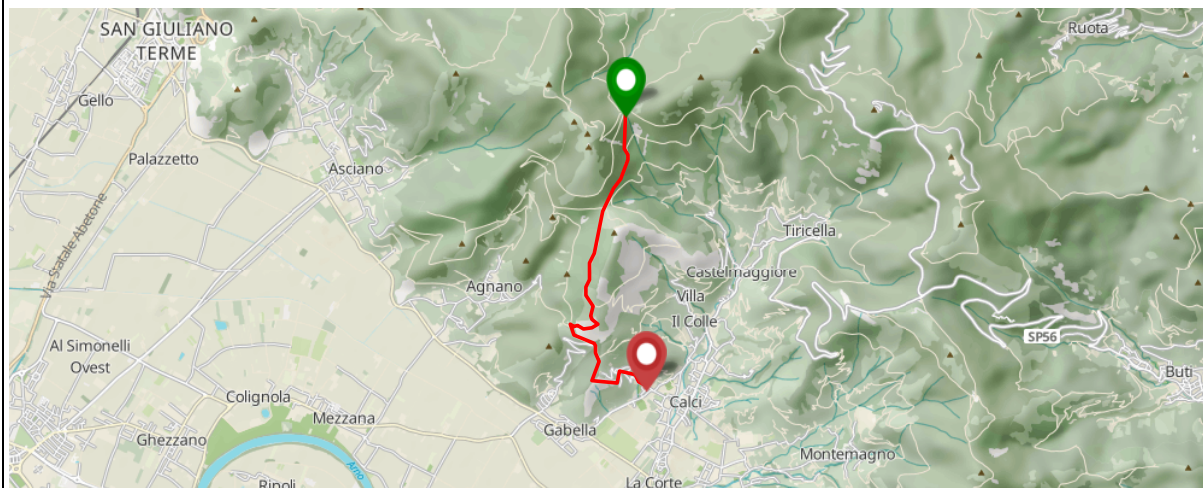

131 "Stipareccia" Calci Pieve - Via di Pari - Foce di Calci - Campo di Croce

DISTANZA E ALTIMETRIA

Lunghezza sentiero: ND Km
Dislivello Positivo: ND m
Dislivello Negativo: ND m
Difficoltà: E
OSM: [4179694](#)

INFORMAZIONI

Anello: no
Sorgente dato: survey:cai
Ultimo aggiornamento: 2018-01-01
Partenza: ND
Arrivo: ND

realizzato da [Webmapp](#) in collaborazione con Andrea del Sarto. Fonte dati Dati: [OpenStreetMap](#)