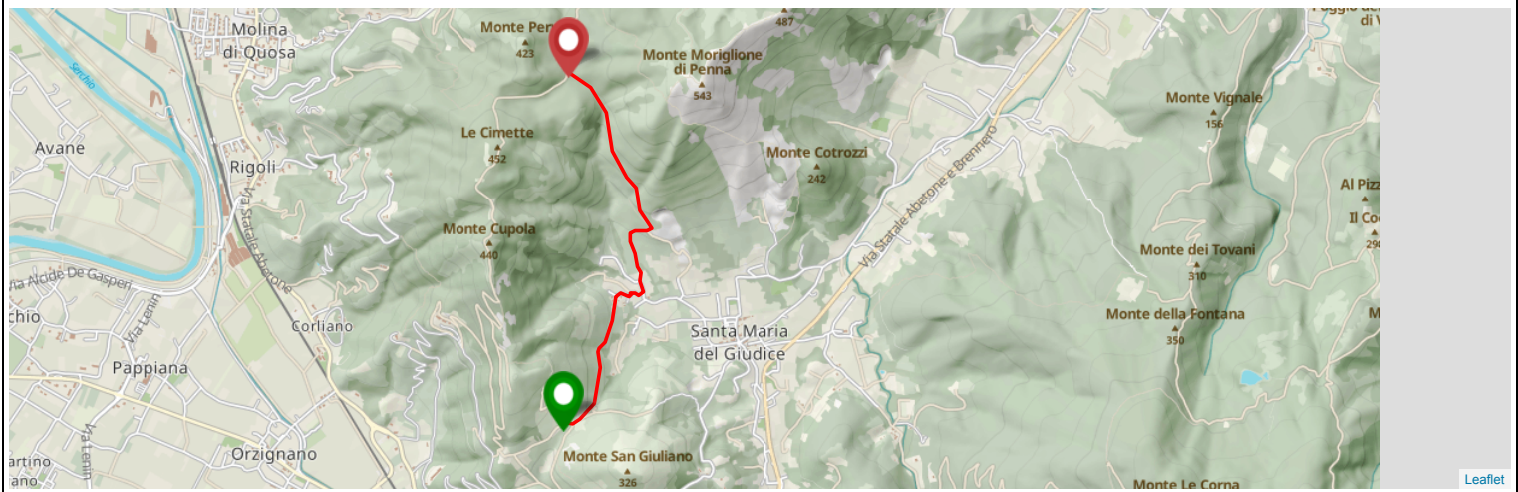

## 120 "Catro" - dal Valico le Croci ai Fondacci

### DISTANZA E ALTIMETRIA

Lunghezza sentiero: ND Km  
Dislivello Positivo: ND m  
Dislivello Negativo: ND m  
Difficoltà: E  
OSM: [4483153](#)

### INFORMAZIONI

Anello: no  
Sorgente dato: survey:cai  
Ultimo aggiornamento: 2018-01-01  
Partenza: ND  
Arrivo: ND

realizzato da [Webmapp](#) in collaborazione con Andrea del Sarto. Fonte dati Dati: [OpenStreetMap](#)