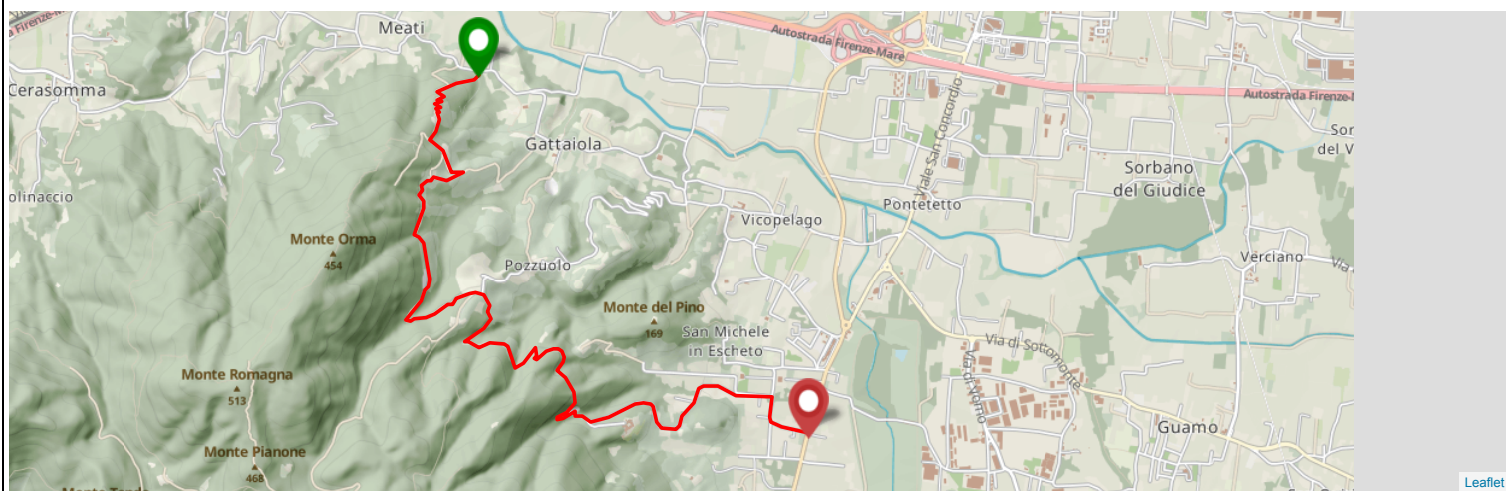

112 "San Cerbone" da Massa Pisana a Meati

DISTANZA E ALTIMETRIA

Lunghezza sentiero: ND Km
Dislivello Positivo: ND m
Dislivello Negativo: ND m
Difficoltà: E
OSM: [4483132](#)

INFORMAZIONI

Anello: no
Sorgente dato: survey:cai
Ultimo aggiornamento: 2018-01-01
Partenza: ND
Arrivo: ND

realizzato da [Webmapp](#) in collaborazione con Andrea del Sarto. Fonte dati Dati: [OpenStreetMap](#)

Grabzt