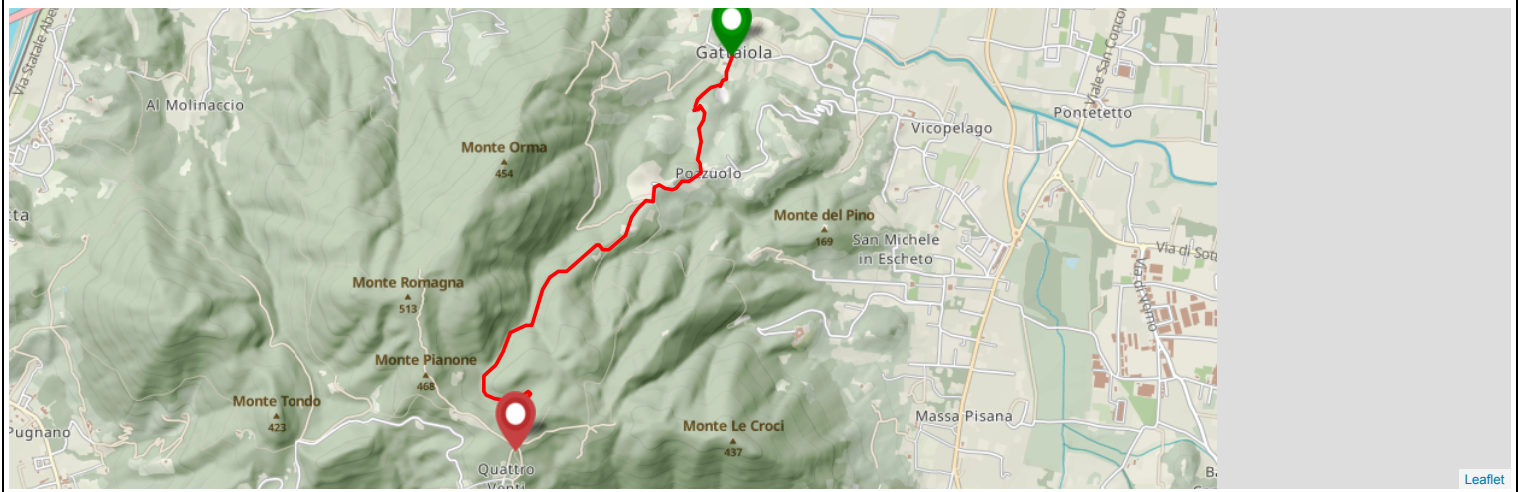

## 110 "Pozzuolo" da Gattaiola a Pozzuolo e ai Quattro Venti

### DISTANZA E ALTIMETRIA

Lunghezza sentiero: ND Km  
Dislivello Positivo: ND m  
Dislivello Negativo: ND m  
Difficoltà: E  
OSM: [4483131](#)

### INFORMAZIONI

Anello: no  
Sorgente dato: survey:cai  
Ultimo aggiornamento: 2018-01-01  
Partenza: ND  
Arrivo: ND

realizzato da [Webmapp](#) in collaborazione con Andrea del Sarto. Fonte dati Dati: [OpenStreetMap](#)